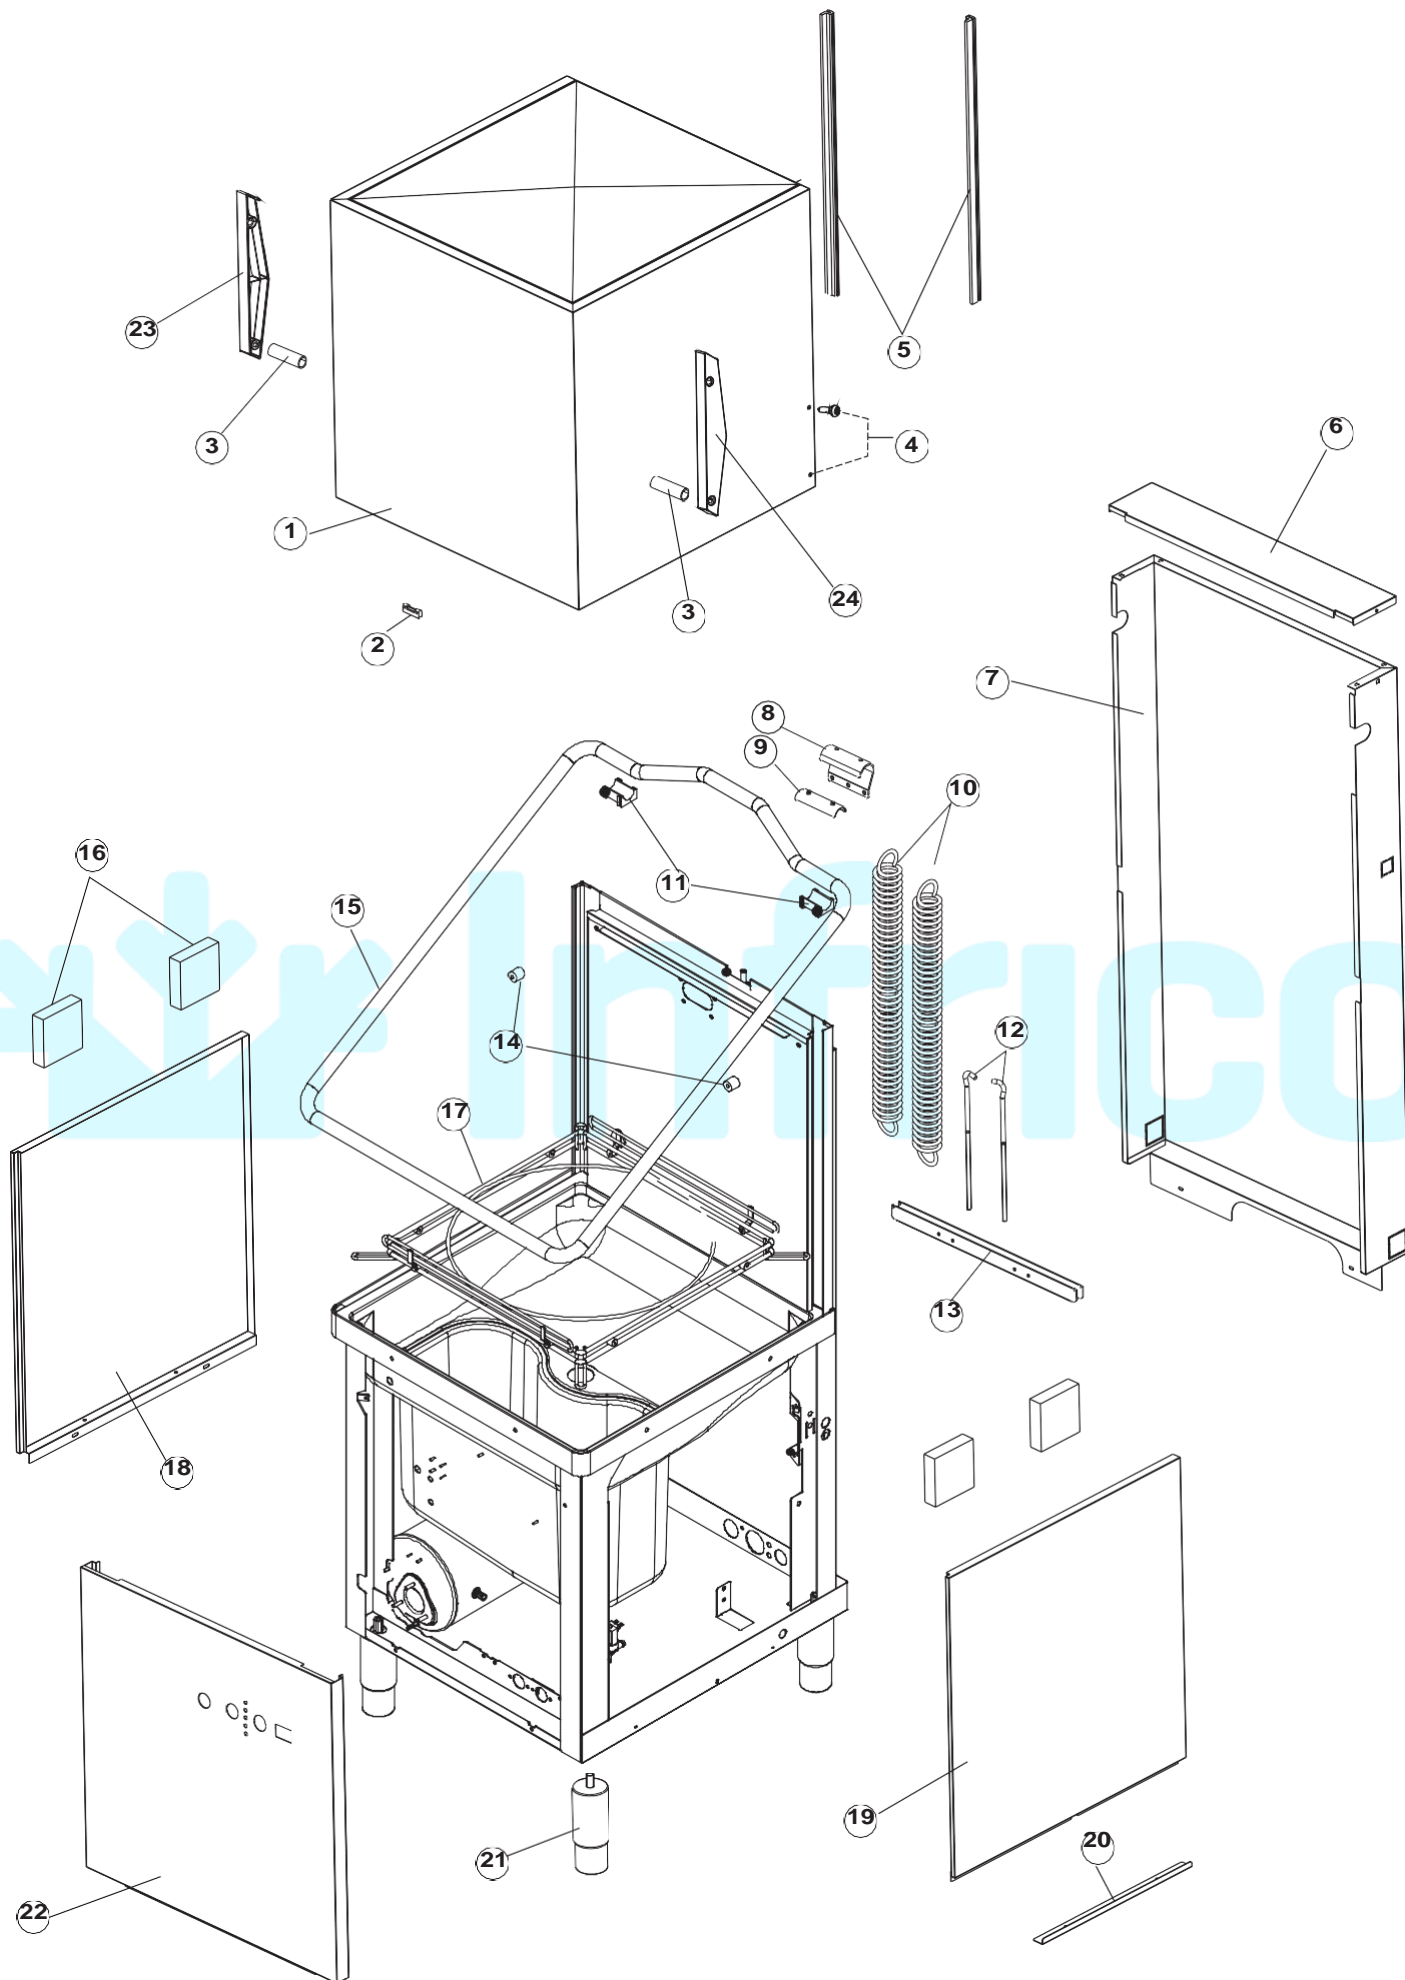

Catálogo de peças de reposição
válido do número de série 4361808 até hoje (29/10/2021)

LCP4550E

(*) Recommended spare part.

Page	Spare part position	Spare part code no.	Old code	Description	U.m.
1	1	K74142		COMPLETE SQUARED HOOD ASSEMBLY	NR
1	2	927088		MAGNET FOR HOOD MICROSWITCH	NR
1	3	70212		SPACER	NR
1	4	80998		SCREW	NR
1	5	74068		HOOD DRIVE	NR
1	6	80638		TOP BACK PANEL	NR
1	7	74162		BACK PANEL	NR
1	8	80275		COIL HOOKING BRACKET - COMPLETE	NR
1	9	80277		SPRING HOOKING SLIDE	NR
1	10	926108		EXTENSION STEEL SPRING FOR DISHWASHER	NR
1	11	80190		BRACKET	NR
1	12	926009		SPRING ADJUSTMENT HOOK	NR
1	13	74923		HOLDER TENSION SPRING	NR
1	14	80105		HOOD / DOOR STOP	NR
1	15	74521		HANDLE NH/GH50	NR
1	16	41042		ADHESIVE PLUG	NR
1	17	K80240		RACK FRAME	NR
1	18	69571		LEFT SIDE PANEL	NR
1	19	69572		RIGHT SIDE PANEL	NR
1	20	80078		SUPPORT BRACKET	NR
1	21	73100		FOOT	NR
1	22	69584		FRONT PANEL	NR
1	23	70208		LEFT LEVER HOOD	NR
1	24	70209		RIGHT LEVER HOOD	NR
2	1	74043		WIRING PANEL	NR
2	3	215042-1		MAIN BOARD GET50.2	NR
2	4	229042		AUXILIARY CONTACT	NR
2	7	73350		CONTACTOR	NR
2	10	220011		TERMINAL BLOCK	NR
2	11	228010		FUSE	NR
2	16	69810		CURTAIN	NR
2	18	80934		FLAT CABLE	NR