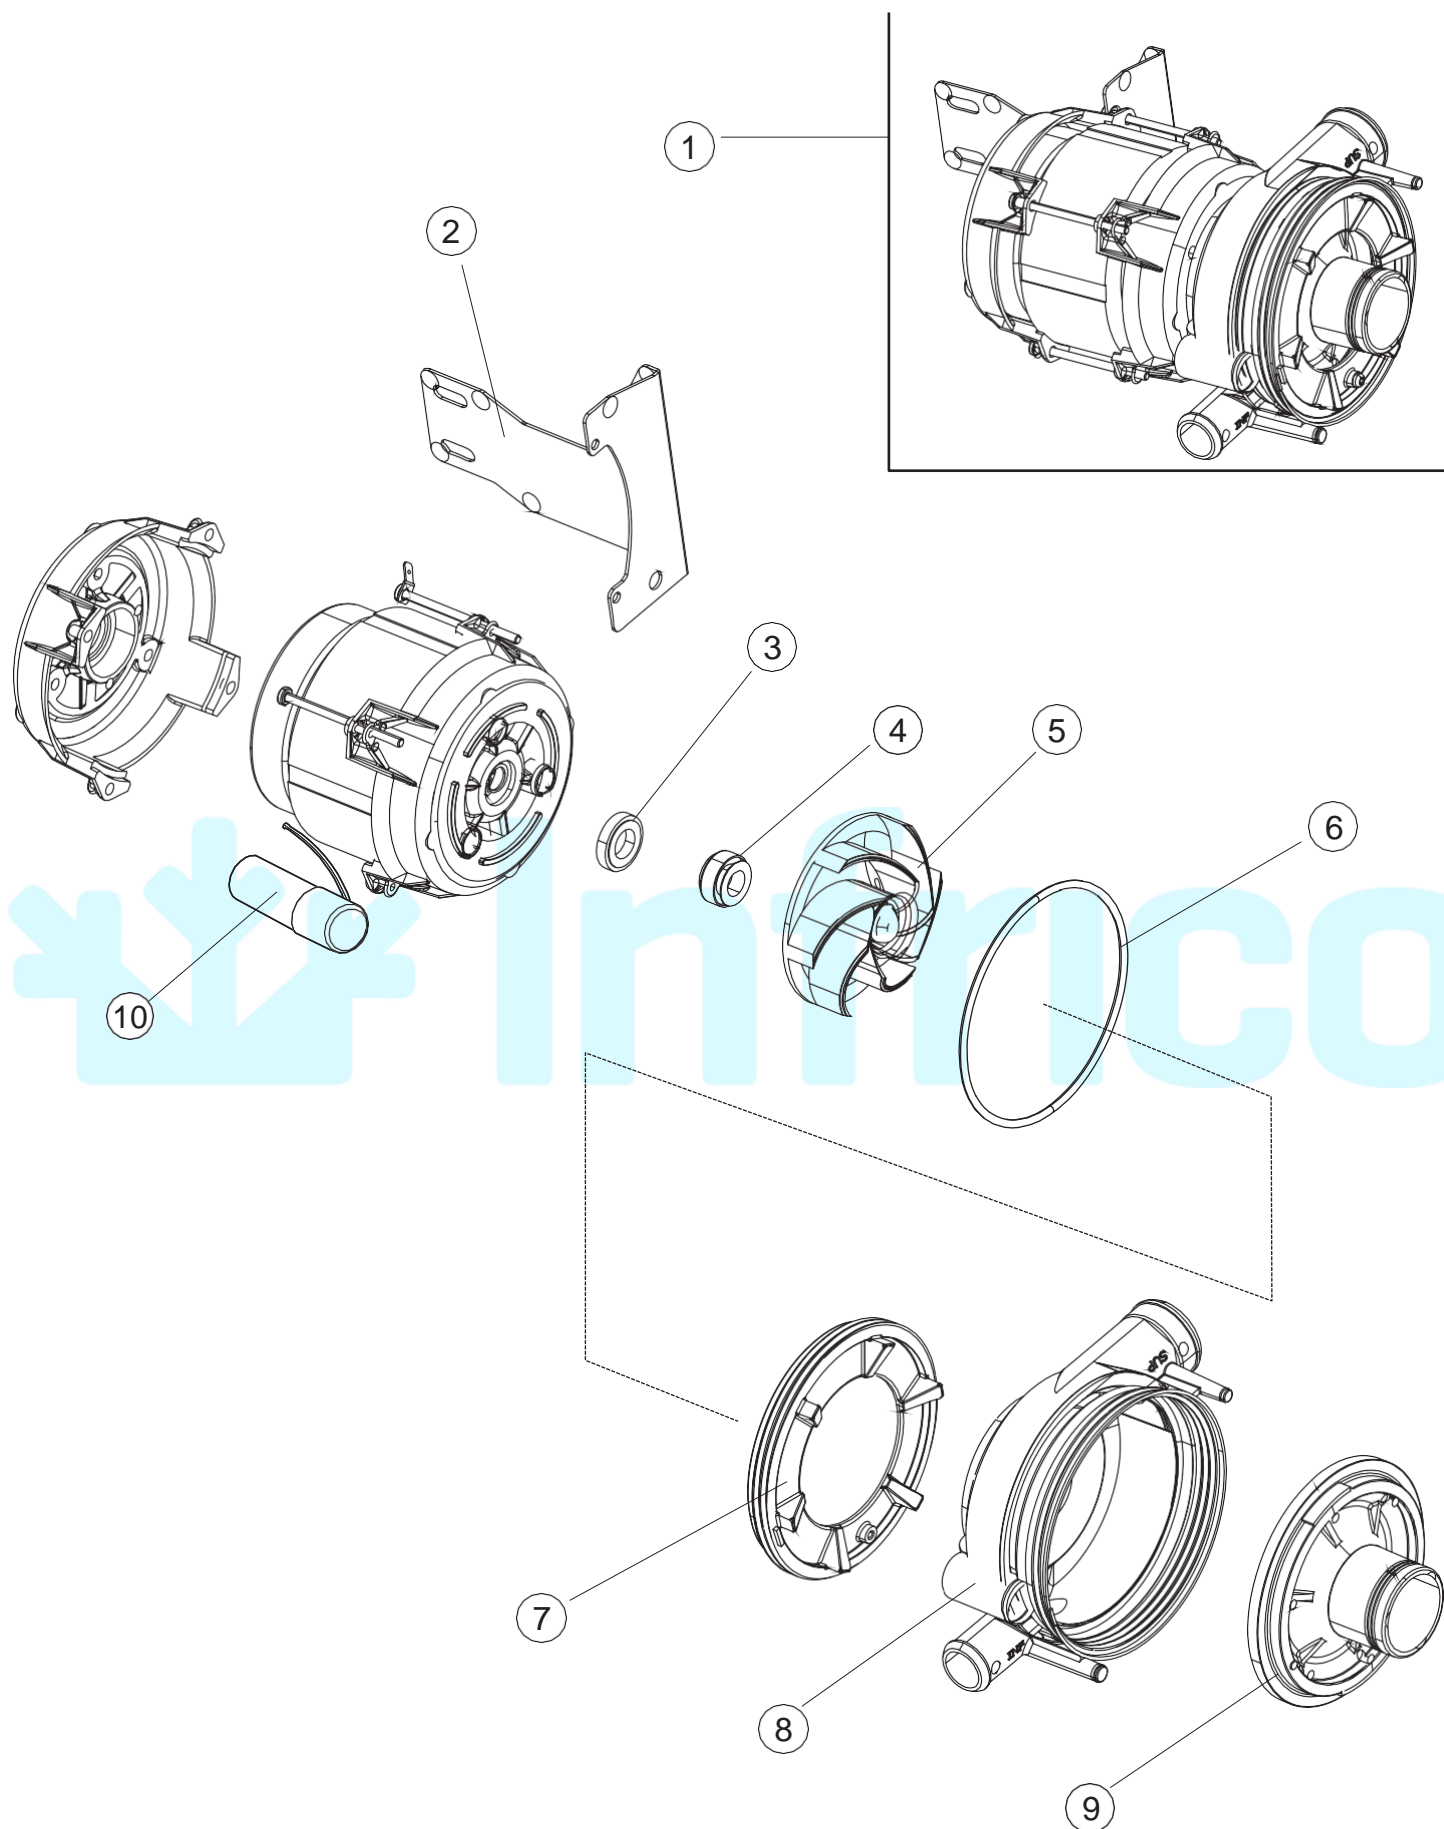

Catálogo de peças de reposição
válido do número de série 4361808 até hoje (29/10/2021)

LCP4550E

(*) Recommended spare part.

Page	Spare part position	Spare part code no.	Old code	Description	U.m.
1	1	K74142		COMPLETE SQUARED HOOD ASSEMBLY	NR
1	2	927088		MAGNET FOR HOOD MICROSWITCH	NR
1	3	70212		SPACER	NR
1	4	80998		SCREW	NR
1	5	74068		HOOD DRIVE	NR
1	6	80638		TOP BACK PANEL	NR
1	7	74162		BACK PANEL	NR
1	8	80275		COIL HOOKING BRACKET - COMPLETE	NR
1	9	80277		SPRING HOOKING SLIDE	NR
1	10	926108		EXTENSION STEEL SPRING FOR DISHWASHER	NR
1	11	80190		BRACKET	NR
1	12	926009		SPRING ADJUSTMENT HOOK	NR
1	13	74923		HOLDER TENSION SPRING	NR
1	14	80105		HOOD / DOOR STOP	NR
1	15	74521		HANDLE NH/GH50	NR
1	16	41042		ADHESIVE PLUG	NR
1	17	K80240		RACK FRAME	NR
1	18	69571		LEFT SIDE PANEL	NR
1	19	69572		RIGHT SIDE PANEL	NR
1	20	80078		SUPPORT BRACKET	NR
1	21	73100		FOOT	NR
1	22	69584		FRONT PANEL	NR
1	23	70208		LEFT LEVER HOOD	NR
1	24	70209		RIGHT LEVER HOOD	NR
2	1	74043		WIRING PANEL	NR
2	3	215042-1		MAIN BOARD GET50.2	NR
2	4	229042		AUXILIARY CONTACT	NR
2	7	73350		CONTACTOR	NR
2	10	220011		TERMINAL BLOCK	NR
2	11	228010		FUSE	NR
2	16	69810		CURTAIN	NR
2	18	80934		FLAT CABLE	NR