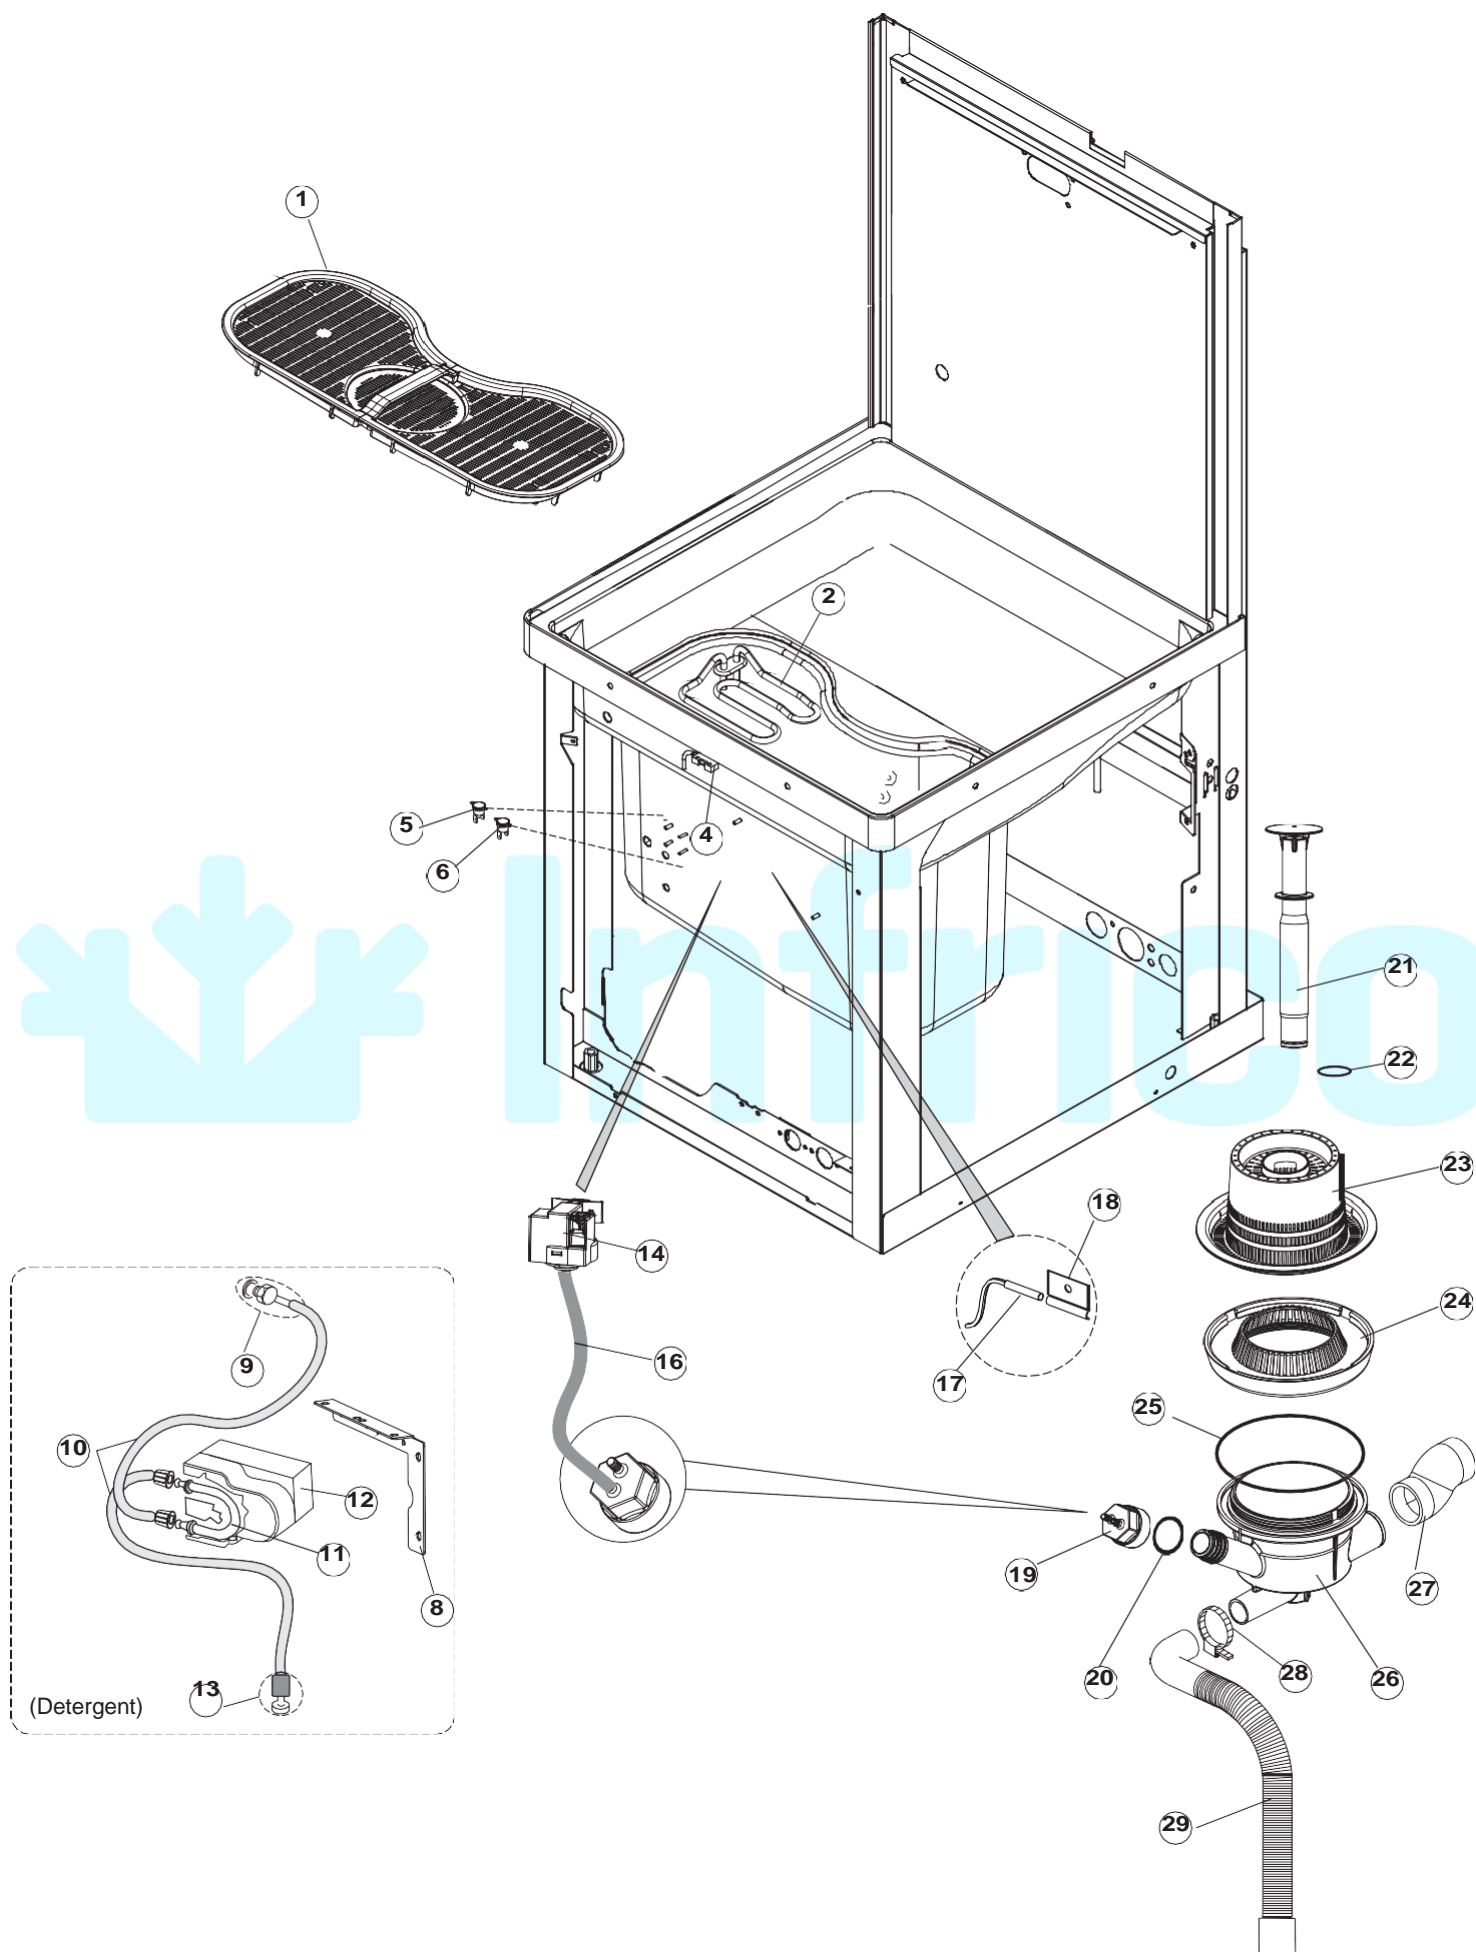

Catálogo de peças de reposição
válido do número de série 4361808 até hoje (29/10/2021)

LCP4550E

(*) Recommended spare part.

Page	Spare part position	Spare part code no.	Old code	Description	U.m.
1	1	K74142		COMPLETE SQUARED HOOD ASSEMBLY	NR
1	2	927088		MAGNET FOR HOOD MICROSWITCH	NR
1	3	70212		SPACER	NR
1	4	80998		SCREW	NR
1	5	74068		HOOD DRIVE	NR
1	6	80638		TOP BACK PANEL	NR
1	7	74162		BACK PANEL	NR
1	8	80275		COIL HOOKING BRACKET - COMPLETE	NR
1	9	80277		SPRING HOOKING SLIDE	NR
1	10	926108		EXTENSION STEEL SPRING FOR DISHWASHER	NR
1	11	80190		BRACKET	NR
1	12	926009		SPRING ADJUSTMENT HOOK	NR
1	13	74923		HOLDER TENSION SPRING	NR
1	14	80105		HOOD / DOOR STOP	NR
1	15	74521		HANDLE NH/GH50	NR
1	16	41042		ADHESIVE PLUG	NR
1	17	K80240		RACK FRAME	NR
1	18	69571		LEFT SIDE PANEL	NR
1	19	69572		RIGHT SIDE PANEL	NR
1	20	80078		SUPPORT BRACKET	NR
1	21	73100		FOOT	NR
1	22	69584		FRONT PANEL	NR
1	23	70208		LEFT LEVER HOOD	NR
1	24	70209		RIGHT LEVER HOOD	NR
2	1	74043		WIRING PANEL	NR
2	3	215042-1		MAIN BOARD GET50.2	NR
2	4	229042		AUXILIARY CONTACT	NR
2	7	73350		CONTACTOR	NR
2	10	220011		TERMINAL BLOCK	NR
2	11	228010		FUSE	NR
2	16	69810		CURTAIN	NR
2	18	80934		FLAT CABLE	NR