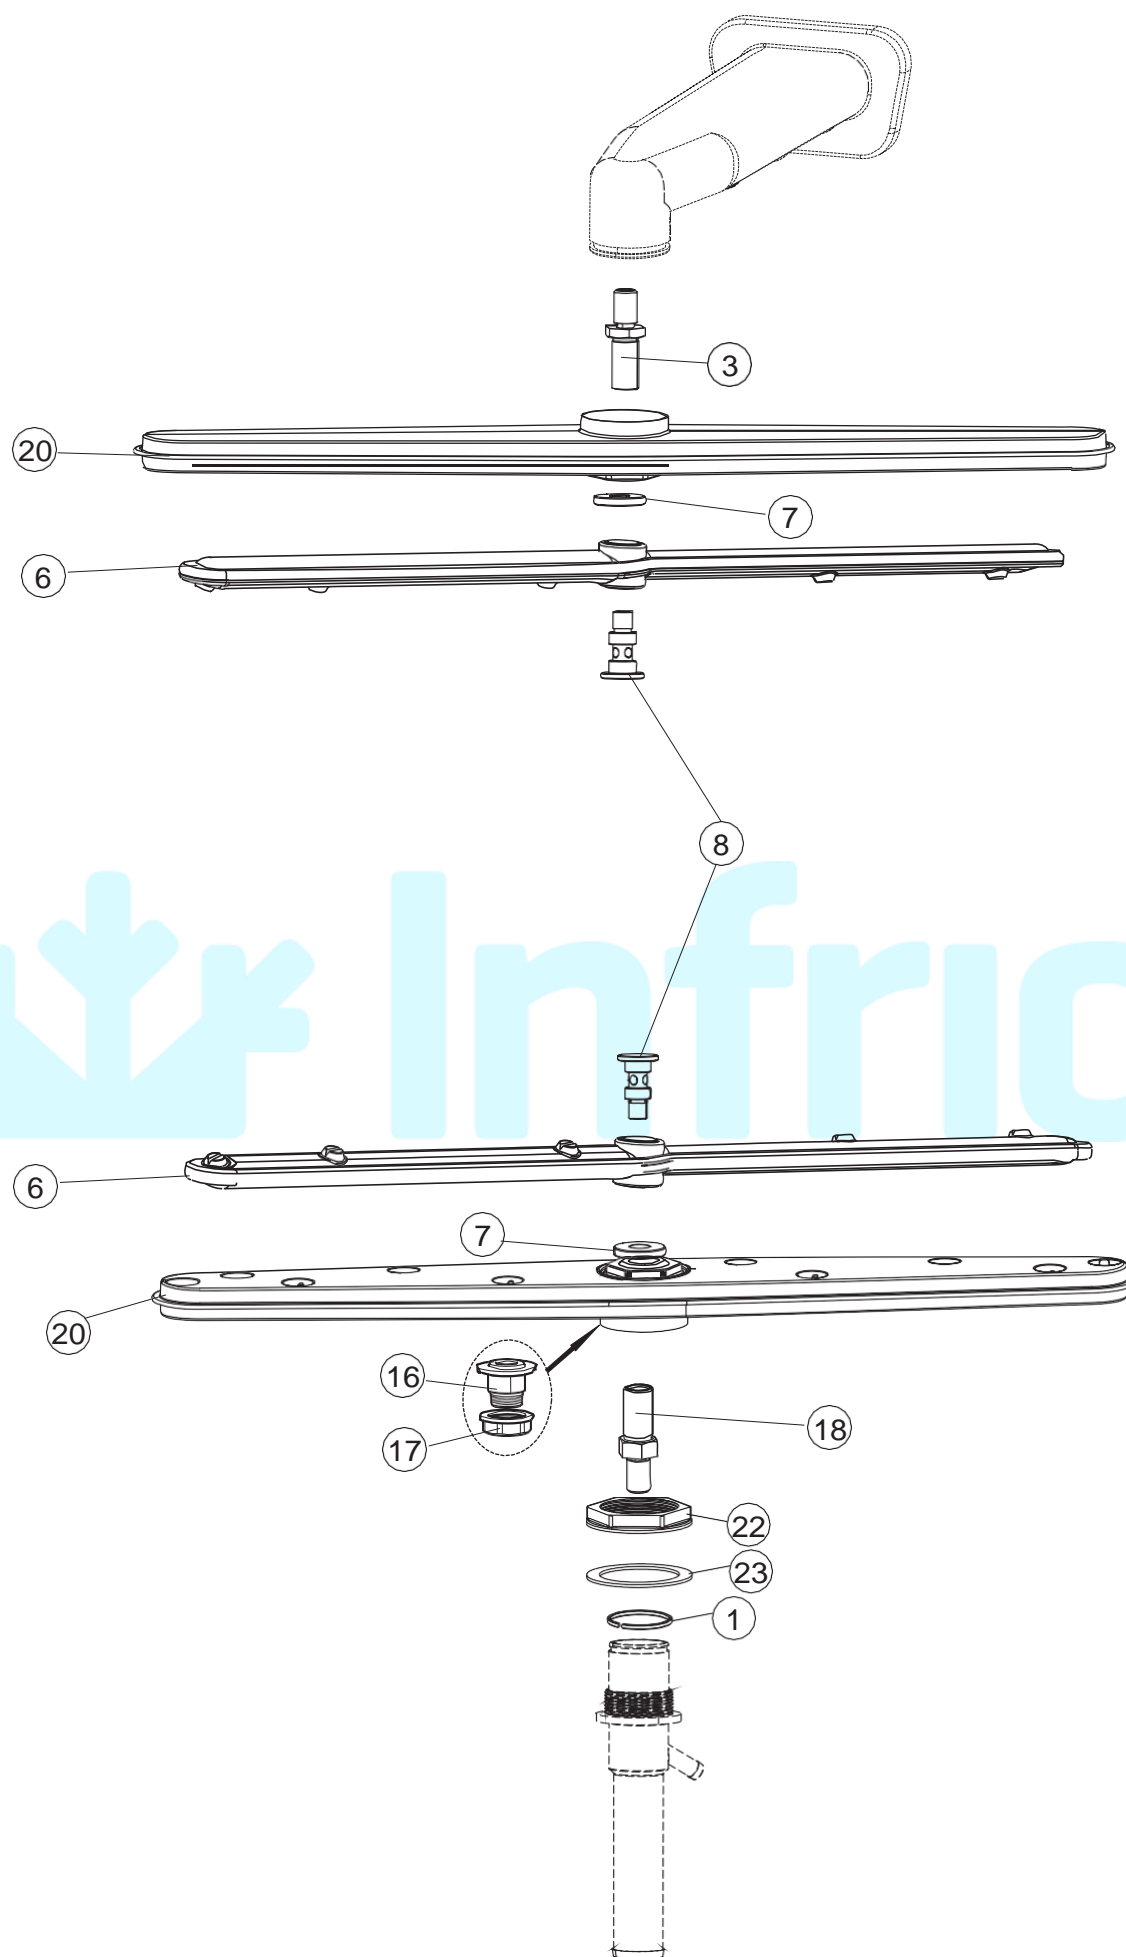

Catálogo de peças de reposição
válido do número de série 4361808 até hoje (29/10/2021)

LCP4550E

(*) Recommended spare part.

Page	Spare part position	Spare part code no.	Old code	Description	U.m.
1	1	K74142		COMPLETE SQUARED HOOD ASSEMBLY	NR
1	2	927088		MAGNET FOR HOOD MICROSWITCH	NR
1	3	70212		SPACER	NR
1	4	80998		SCREW	NR
1	5	74068		HOOD DRIVE	NR
1	6	80638		TOP BACK PANEL	NR
1	7	74162		BACK PANEL	NR
1	8	80275		COIL HOOKING BRACKET - COMPLETE	NR
1	9	80277		SPRING HOOKING SLIDE	NR
1	10	926108		EXTENSION STEEL SPRING FOR DISHWASHER	NR
1	11	80190		BRACKET	NR
1	12	926009		SPRING ADJUSTMENT HOOK	NR
1	13	74923		HOLDER TENSION SPRING	NR
1	14	80105		HOOD / DOOR STOP	NR
1	15	74521		HANDLE NH/GH50	NR
1	16	41042		ADHESIVE PLUG	NR
1	17	K80240		RACK FRAME	NR
1	18	69571		LEFT SIDE PANEL	NR
1	19	69572		RIGHT SIDE PANEL	NR
1	20	80078		SUPPORT BRACKET	NR
1	21	73100		FOOT	NR
1	22	69584		FRONT PANEL	NR
1	23	70208		LEFT LEVER HOOD	NR
1	24	70209		RIGHT LEVER HOOD	NR
2	1	74043		WIRING PANEL	NR
2	3	215042-1		MAIN BOARD GET50.2	NR
2	4	229042		AUXILIARY CONTACT	NR
2	7	73350		CONTACTOR	NR
2	10	220011		TERMINAL BLOCK	NR
2	11	228010		FUSE	NR
2	16	69810		CURTAIN	NR
2	18	80934		FLAT CABLE	NR