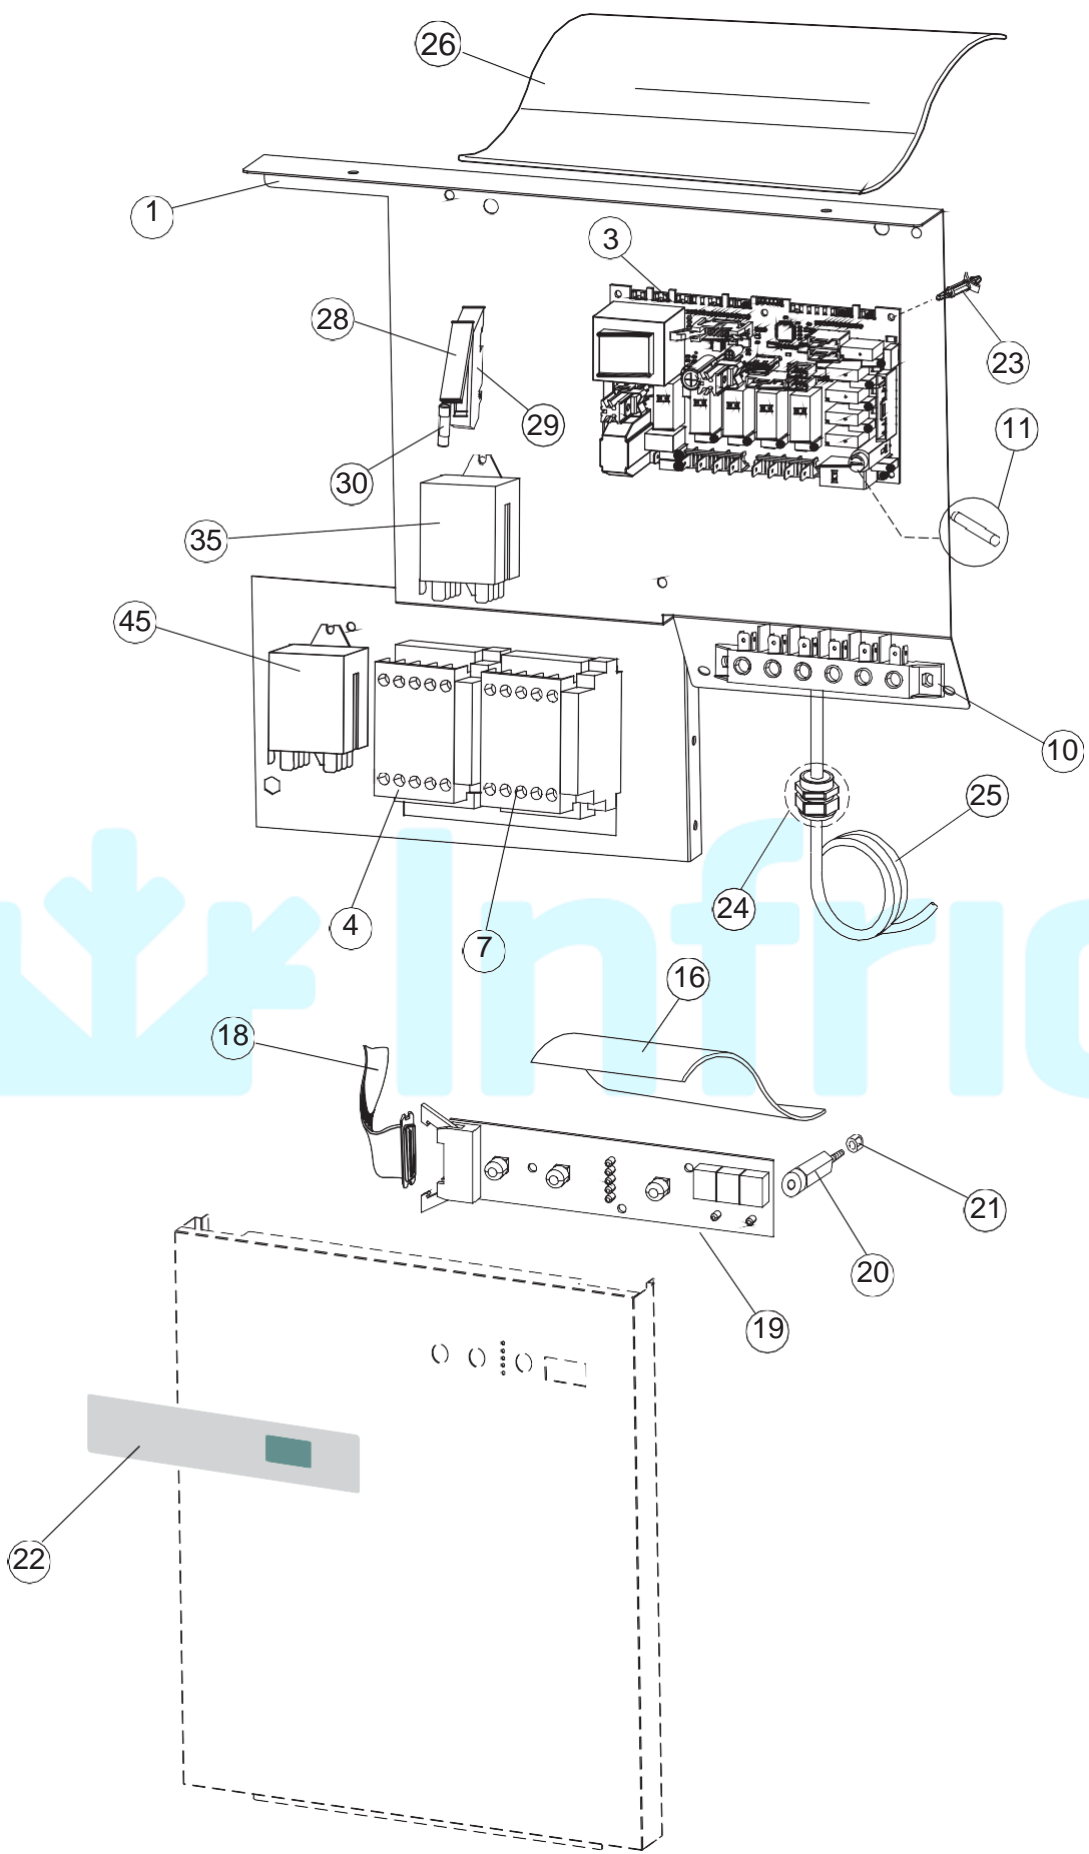

Catálogo de peças de reposição
válido do número de série 4361808 até hoje (29/10/2021)

LCP4550E

(*) Recommended spare part.

Page	Spare part position	Spare part code no.	Old code	Description	U.m.
1	1	K74142		COMPLETE SQUARED HOOD ASSEMBLY	NR
1	2	927088		MAGNET FOR HOOD MICROSWITCH	NR
1	3	70212		SPACER	NR
1	4	80998		SCREW	NR
1	5	74068		HOOD DRIVE	NR
1	6	80638		TOP BACK PANEL	NR
1	7	74162		BACK PANEL	NR
1	8	80275		COIL HOOKING BRACKET - COMPLETE	NR
1	9	80277		SPRING HOOKING SLIDE	NR
1	10	926108		EXTENSION STEEL SPRING FOR DISHWASHER	NR
1	11	80190		BRACKET	NR
1	12	926009		SPRING ADJUSTMENT HOOK	NR
1	13	74923		HOLDER TENSION SPRING	NR
1	14	80105		HOOD / DOOR STOP	NR
1	15	74521		HANDLE NH/GH50	NR
1	16	41042		ADHESIVE PLUG	NR
1	17	K80240		RACK FRAME	NR
1	18	69571		LEFT SIDE PANEL	NR
1	19	69572		RIGHT SIDE PANEL	NR
1	20	80078		SUPPORT BRACKET	NR
1	21	73100		FOOT	NR
1	22	69584		FRONT PANEL	NR
1	23	70208		LEFT LEVER HOOD	NR
1	24	70209		RIGHT LEVER HOOD	NR
2	1	74043		WIRING PANEL	NR
2	3	215042-1		MAIN BOARD GET50.2	NR
2	4	229042		AUXILIARY CONTACT	NR
2	7	73350		CONTACTOR	NR
2	10	220011		TERMINAL BLOCK	NR
2	11	228010		FUSE	NR
2	16	69810		CURTAIN	NR
2	18	80934		FLAT CABLE	NR